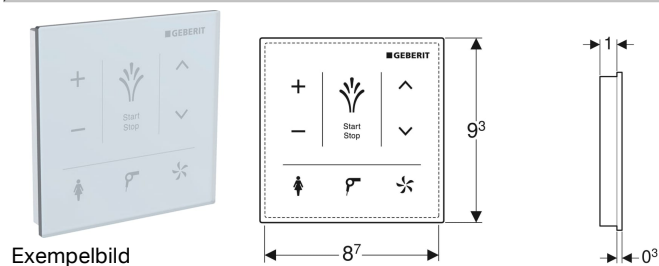

Väggmonterad manöverpanel för Geberit AquaClean

Användning

- För manuell, trådlös styrning av duschtoalett-funktioner
- För väggmontage
- För Geberit AquaClean Tuma Comfort
- För Geberit AquaClean Mera duschtoalett

Egenskaper

- Manöveryta kapacitiv
- Yta i glas
- Anslutning via Bluetooth

Leveransomfattning

- 3 litiumbatterier typ CR 2032

Artikelnr	RSK nr.	Färg / yta	B	H
147.038.SI.1	7722562	Vit / Glas	9.3 cm	9.3 cm
147.038.SJ.1	7722563	Svart / Glas	9.3 cm	9.3 cm